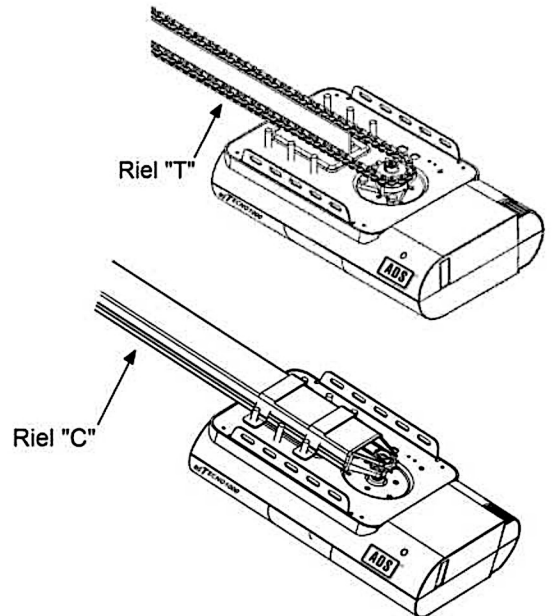

Puertas & Portones Automaticos S.A. de C.V.

¡Nuestra pasión es la Solución!...

*Opcional

¡NUEVO!
16cm/s - 19cm/s
+VELOZ
1000N

MODELO	TECNO1000
MOTOR	24 Vcc/110 W
FUERZA DE APERTURA Y CIERRE	1 000 N
ÁREA MÁXIMA DEL PORTÓN DE GARAGE	15m ²
MÁXIMO PESO DE LA PUERTA	100kg
VELOCIDAD DE APERTURA/CIERRE	16cm/s - 19cm/s
AJUSTE DE LIMITES	ENCODER(ELECTRÓNICO)
TRANSMISIÓN	CADENA
SISTEMA DE TRANSMISIÓN	POLEA Y SPROCK
ALIMENTACIÓN	110 Vca/60 Hz
TIEMPO DE LUZ DE CORTESÍA	3 MINUTOS
TEMPERATURA DE OPERACIÓN	-40°C - +50°C
FRECUENCIA DEL RECEPTOR	433.92 mHz
TECNOLOGÍA DEL TRANSMISOR	ROLLING CODE
MODELO DE BATERÍA DEL TRANSMISOR	CR2032 3Vcc
LUZ LED DE CORTESÍA	24 Vcc/15 LEDS
CAPACIDAD DEL RECEPTOR INTEGRADO	50 TRANSMISORES
TIPO DE PROTECCIÓN	IP20
RIELES COMPATIBLES (Fig.1)	RIEL "C" - RIEL "T"

V01.24

(229) 461-7028

portonesautomaticos@adsver.com.mx
portonesautomaticos@prodigy.net.mx

www.adsver.com.mx

(229) 927-55107, 167-8080, 167-8007, 151-7529

CODIGO ADS	SKU	MODELO	DESCRIPCION	UNIDAD
FO-00037-KIT	TECNO1000-C	TEC1000-3.15M	ABREPUERTAS D/GAR TEC1000 R-AC 2TX 3.15M	KIT
FO-00038-KIT	TECNO1000-C	TEC1000-3.75M	ABREPUERTAS D/GAR TEC1000 R-AC 2TX 3.75M	KIT
FO-00039-KIT	TECNO1000-C	TEC1000-4.35M	ABREPUERTAS D/GAR TEC1000 R-AC 2TX 4.35M	KIT
FO-00040-KIT	TECNO1000-C	TEC1000-4.95M	ABREPUERTAS D/GAR TEC1000 R-AC 2TX 4.95M	KIT
FO-00041-KIT	TECNO1000-C	TEC1000-5.55M	ABREPUERTAS D/GAR TEC1000 R-AC 2TX 5.55M	KIT
FO-00042-KIT	TECNO1000-C	TEC1000-6.15M	ABREPUERTAS D/GAR TEC1000 R-AC 2TX 6.15M	KIT